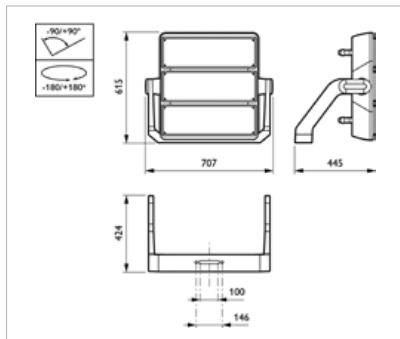

Atletiek 14 armaturen, E.gem 100 lux, $U_o > 0,50$, 8 masten, 18 meter lichtpunthoogte

Tilthoek (a)

LED Sportverlichting Atletiekbaan 100 lux

Mastpositie				Coördinaten			
Mast	Masthoogte (h)	X	Y	Armatuur	X	Y	Tilthoek (a)
A	18m	-47	-54	1	-8.5	-76	38
				2	-8.5	-32	38
B	18m	-47	0	3	-8.5	-22	38
				4	-8.5	22	38
C	18m	-47	54	5	-8.5	32	38
				6	-8.5	76	38
D	18m	0	90	7	0	45	38
E	18m	47	54	8	8.5	76	38
				9	8.5	32	38
F	18m	47	0	10	8.5	22	38
				11	8.5	-22	38
G	18m	47	-54	12	8.5	-32	38
				13	8.5	-76	38
H	18m	0	-90	14	0	-45	38