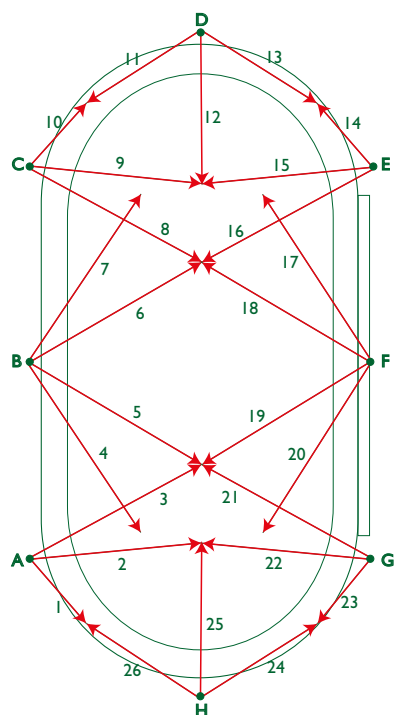

Atletiek 14 armaturen, E.gem 100 lux, $U_o > 0,50$, 8 masten, 18 meter lichtpunthoogte

Tilthoek (a)

LED Sportverlichting Atletiekbaan 100 lux

Mastpositie				Coördinaten			
Mast	Masthoogte (h)	X	Y	Armatuur	X	Y	Tilthoek (a)
A	18m	-47	-54	1	-8.5	-76	38
				2	-8.5	-32	38
B	18m	-47	0	3	-8.5	-22	38
				4	-8.5	22	38
C	18m	-47	54	5	-8.5	32	38
				6	-8.5	76	38
D	18m	0	90	7	0	45	38
E	18m	47	54	8	8.5	76	38
				9	8.5	32	38
F	18m	47	0	10	8.5	22	38
				11	8.5	-22	38
G	18m	47	-54	12	8.5	-32	38
				13	8.5	-76	38
H	18m	0	-90	14	0	-45	38

Atletiek 26 armaturen, E.gem 200 lux, $U_0 > 0,60$, 8 masten, 18 meter lichtpunthoogte

— OptiVision LED BVP525 OUT T15 50K 1xLED1940/757 A-NB/30

LED Sportverlichting Atletiekbaan 200 lux

Mastpositie				Coördinaten			
Mast	Masthoogte (h)	X	Y	Armatuur	X	Y	Tilthoek (a)
A	18m	-47	-54	1	-23	-74	30
				2	0	-50	39
				3	0	-17	43
B	18m	-47	0	4	-19	-40.5	40
				5	0	-17	40
				6	0	17	40
				7	-19	40.5	40
C	18m	-47	54	8	17	0	43
				9	0	50	39
				10	-23	74	30
D	18m	0	90	11	-23	74	27.5
				12	0	50	36
				13	23	74	27.5
E	18m	47	54	14	23	74	30
				15	0	50	39
				16	17	0	43
F	18m	47	0	17	7	28	40
				18	0	17	40
				19	0	-17	40
				20	19	-40.5	40
G	18m	47	-54	21	0	-17	43
				22	0	-50	39
				23	23	-74	30
H	18m	0	-90	24	23	-74	27.5
				25	0	-50	36
				26	-23	-74	30