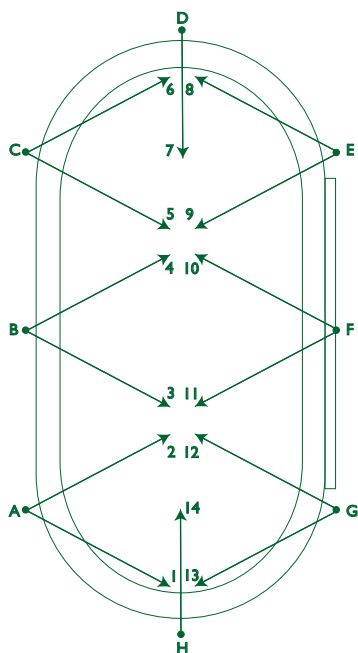

Atletiek 14 armaturen, E.gem 100 lux, $U_o > 0,50$, 8 masten, 18 meter lichtpunthoogte

Tilthoek (a)

LED Sportverlichting Atletiekbaan 100 lux

Mastpositie				Coördinaten			
Mast	Masthoogte (h)	X	Y	Armatuur	X	Y	Tilthoek (a)
A	18m	-47	-54	1	-8.5	-76	38
				2	-8.5	-32	38
B	18m	-47	0	3	-8.5	-22	38
				4	-8.5	22	38
C	18m	-47	54	5	-8.5	32	38
				6	-8.5	76	38
D	18m	0	90	7	0	45	38
E	18m	47	54	8	8.5	76	38
				9	8.5	32	38
F	18m	47	0	10	8.5	22	38
				11	8.5	-22	38
G	18m	47	-54	12	8.5	-32	38
				13	8.5	-76	38
H	18m	0	-90	14	0	-45	38