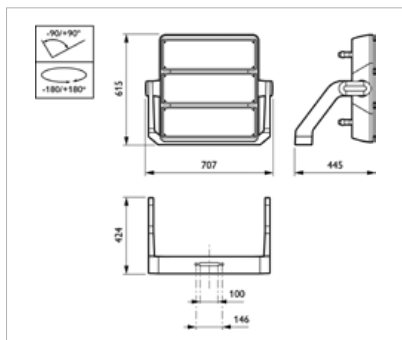

LED Sportverlichting Atletiekbaan 200 lux

BVP525

Afmetingen in mm.

OptiVision LED BVP525

Productkenmerken

- Grote energiebesparing mogelijk (tot wel 30-40% zuiniger t.o.v. conventionele technologie)
- Uitstekende lichtkwaliteit en uniformiteit gedurende de gehele levensduur
- Levensduur van 10-50 jaar (afhankelijk van de jaarlijkse branduren)
- Toepasbaar in alle recreatieve sport applicaties
- Onderhoudsvriendelijk armatuur door vervangbare driver, LED modules en controls
- 3 jaar standaard garantie met de mogelijkheid voor verlengde garantie
- Beschikbaar met geavanceerde lichtregelsystemen voor meer energiebesparing

Bestelgegevens

OptiVision LED BVP525	
Aantal	Type
200 lux	
26	BVP525 OUT T15 50K 1xLED1940/757 A-NB/30